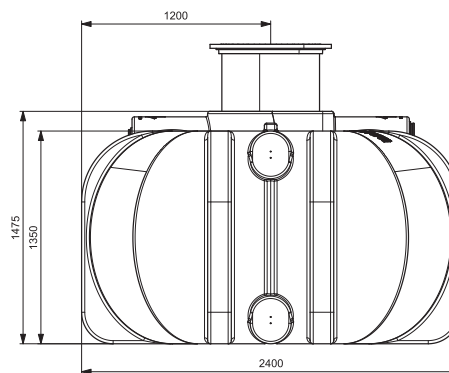

EASY RAIN 7500 FOSSE EAU DE PLUIE 7500L

ART 8825

DIMENSIONS (CM)	POIDS (KG)	VOLUME (L)	Ø ENTREE & SORTIE (MM)	Ø ACCES (MM)	MATERIEL	PLACEMENT
330x240x147	240	7500	Ø 110	Ø 600	PE (POLYETHYLÈNE)	SOUS SOL

AVANTAGES

- Grâce à la construction basse, il est possible d'intégrer le réservoir d'eau de pluie lorsque le niveau de la nappe phréatique est élevé.

ÉQUIPEMENT STANDARD

- Une connexion supplémentaire pour vider la citerne avec un tuyau d'aspiration
- Couvercle télescopique ajustable en hauteur jusqu'à 70 cm couvercle compris (poids maximum de 200kg) DIN 1989

EASY RAIN 5000 FOSSE EAU DE PLUIE 5000L

ART 7350

RACCORDS - CONNEXIONS

- Une connexion en PE peut être soudée sur les réservoirs afin de les raccorder entre eux.

CODE	REF
5262	RACCORDS - CONNEXIONS ø110
5696	RACCORDS - CONNEXIONS ø125
5697	RACCORDS - CONNEXIONS ø160
5698	RACCORDS - CONNEXIONS ø200

EXTRA REDUCTION DS

- Rehausse 50cm extra en combinaison avec la rehausse standard de 70cm.

CODE	REF
1285	EXTRA REDUCTION DS ø800/ø600 50CM

FILTRE INTEGRE POUR EAU DE PLUIE

- Un filtre peut être prémonté, dans la rehausse ou dans la fosse