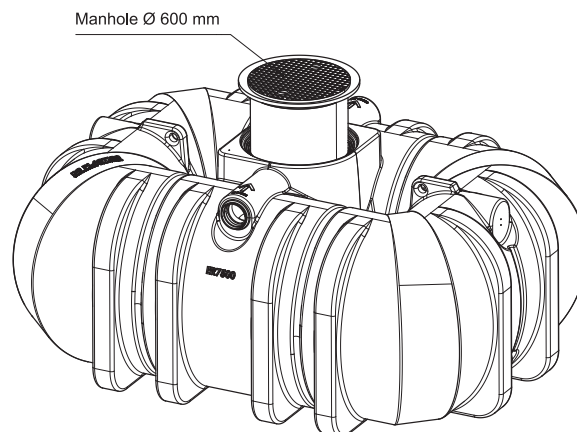

EASY RAIN 7500 FOSSE EAU DE PLUIE 7500L

ART 8825

DIMENSIONS (CM)	POIDS (KG)	VOLUME (L)	Ø ENTREE & SORTIE (MM)	Ø ACCES (MM)	MATERIEL	PLACEMENT
330x240x147	240	7500	Ø 110	Ø 600	PE (POLYETHYLÈNE)	SOUS SOL

AVANTAGES

- Grâce à la construction basse, il est possible d'intégrer le réservoir d'eau de pluie lorsque le niveau de la nappe phréatique est élevé.

ÉQUIPEMENT STANDARD

- Une connexion supplémentaire pour vider la citerne avec un tuyau d'aspiration
- Couvercle télescopique ajustable en hauteur jusqu'à 70 cm couvercle compris (poids maximum de 200kg) DIN 1989

APPLICATION

- Ces réservoirs ne conviennent pas pour une utilisation en station de relevage (la cuve de relevage couplée à une pompe de relevage est spécialement conçue pour évacuer en continue l'eau vers un point de décharge plus élevé. Dans cette installation spécifique, le réservoir presque toujours vide.)

EASY RAIN 5000 FOSSE EAU DE PLUIE 5000L

ART 7350

RACCORDS - CONNEXIONS

- Une connexion en PE peut être soudée sur les réservoirs afin de les raccorder entre eux.

CODE	REF
5262	RACCORDS - CONNEXIONS ø110
5696	RACCORDS - CONNEXIONS ø125
5697	RACCORDS - CONNEXIONS ø160
5698	RACCORDS - CONNEXIONS ø200