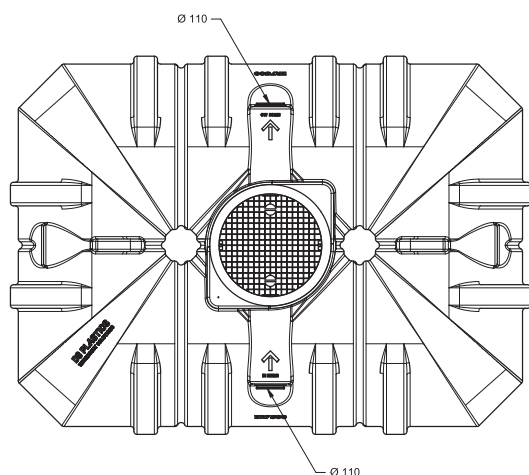

EASY RAIN 7500 FOSSE EAU DE PLUIE 7500L

ART 8825

DIMENSIONS (CM)	POIDS (KG)	VOLUME (L)	Ø ENTREE & SORTIE (MM)	Ø ACCES (MM)	MATERIEL	PLACEMENT
330x240x147	240	7500	Ø 110	Ø 600	PE (POLYETHYLÈNE)	SOUS SOL

AVANTAGES

- Grâce à la construction basse, il est possible d'intégrer le réservoir d'eau de pluie lorsque le niveau de la nappe phréatique est élevé.

ÉQUIPEMENT STANDARD

- Une connexion supplémentaire pour vider la citerne avec un tuyau d'aspiration
- Couvercle télescopique ajustable en hauteur jusqu'à 70 cm couvercle compris (poids maximum de 200kg) DIN 1989

APPLICATION

- Ces réservoirs ne conviennent pas pour une utilisation en station de relevage (la cuve de relevage couplée à une pompe de relevage est spécialement conçue pour évacuer en continue l'eau vers un point de décharge plus élevé. Dans cette installation spécifique, le réservoir presque toujours vide.)

EASY RAIN 5000 FOSSE EAU DE PLUIE 5000L

ART 7350

RACCORDS - CONNEXIONS

- Une connexion en PE peut être soudée sur les réservoirs afin de les raccorder entre eux.

CODE	REF
5262	RACCORDS - CONNEXIONS ø110
5696	RACCORDS - CONNEXIONS ø125
5697	RACCORDS - CONNEXIONS ø160
5698	RACCORDS - CONNEXIONS ø200